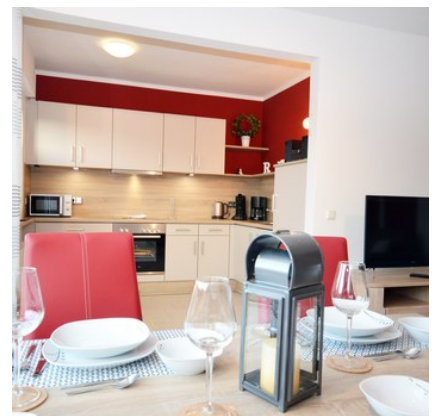

Exposé - Vermietungsangebot

Objekt Ferienbungalow Robbe Felix

Herzlich willkommen in Ostfriesland, besser gesagt in Norddeich ... und noch besser gesagt in unserem strandnahen "Bungalow Felix"

Ein helles Wohnzimmer mit angrenzender Küche, Badezimmer mit Dusche, Schlafzimmer mit Doppelbett und großzügigem Kleiderschrank & ein weiteres Schlafzimmer mit zwei Einzelbetten erwartet Sie. Die Küche ist gut eingerichtet und mit einer Geschirrspülmaschine ausgestattet.

Alle Räumlichkeiten lassen sich durch Rollos verdunkeln.

Im Außenbereich stehen Ihnen zwei Terrassen mit Gartenmöbeln zur Verfügung.

Merkmale und Ausstattung:

- Maximale Personenanzahl: 4
- ca. 60,00 m² Wohnfläche
- Tiere sind nicht erlaubt
- Die Wohnung befindet sich im Erdgeschoss
- Anzahl separater Schlafzimmer: 2
- Rauchen ist in der Wohnung nicht gestattet
- Ein Garten steht zur Verfügung
- Eine Terrasse ist vorhanden
- Internetnutzung ist möglich
- In der Küche befindet sich eine Spülmaschine
- Ihnen steht ein Parkplatz zur Verfügung
- 2 Terrassen
- abschließbarer Außen-Abstellraum

Anschrift der Unterkunft:

Pelikanstraße 142 in 26506 Norddeich

Ansprechpartner:

Frau Anke Extra
Norddeicher Str. 207a
26506 Norden-Norddeich
Telefon.: 04931-9808200
Telefax: 04931-9808199
Mobil: 0152-29 20 49 69
E-Mail: info@fewo-extra.de
Web: <http://www.fewo-extra.de>