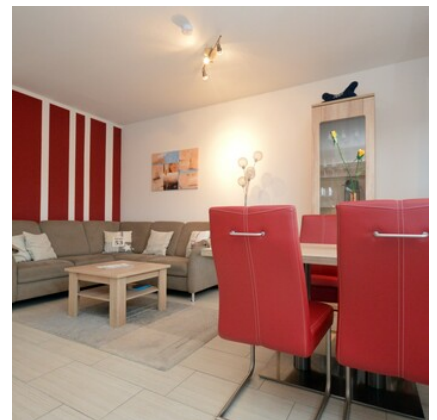

Exposé - Vermietungsangebot

Objekt Ferienbungalow Robbe Felix

Herzlich willkommen in Ostfriesland, besser gesagt in Norddeich ... und noch besser gesagt in unserem strandnahen "Bungalow Felix"

Ein helles Wohnzimmer mit angrenzender Küche, Badezimmer mit Dusche, Schlafzimmer mit Doppelbett und großzügigem Kleiderschrank & ein weiteres Schlafzimmer mit zwei Einzelbetten erwartet Sie. Die Küche ist gut eingerichtet und mit einer Geschirrspülmaschine ausgestattet.

Alle Räumlichkeiten lassen sich durch Rollos verdunkeln.

Im Außenbereich stehen Ihnen zwei Terrassen mit Gartenmöbeln zur Verfügung.

Merkmale und Ausstattung:

- Maximale Personenanzahl: 4
- ca. 60,00 m² Wohnfläche
- Tiere sind nicht erlaubt
- Die Wohnung befindet sich im Erdgeschoss
- Anzahl separater Schlafzimmer: 2
- Rauchen ist in der Wohnung nicht gestattet
- Ein Garten steht zur Verfügung
- Eine Terrasse ist vorhanden
- Internetnutzung ist möglich
- In der Küche befindet sich eine Spülmaschine
- Ihnen steht ein Parkplatz zur Verfügung
- 2 Terrassen
- abschließbarer Außen-Abstellraum

Anschrift der Unterkunft:

Pelikanstraße 142 in 26506 Norddeich

Ansprechpartner:

Frau Anke Extra
Norddeicher Str. 207a
26506 Norden-Norddeich
Telefon.: 04931-9808200
Telefax: 04931-9808199
Mobil: 0152-29 20 49 69
E-Mail: info@fewo-extra.de
Web: <http://www.fewo-extra.de>