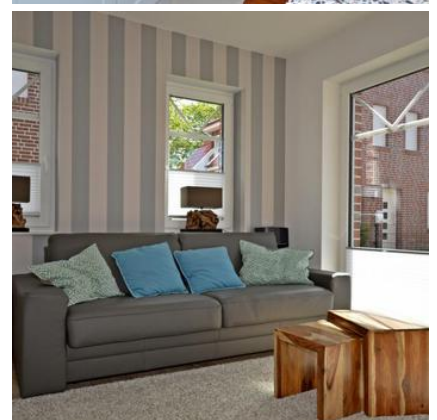

Im Obergeschoss befinden sich zwei Schlafzimmer und ein Bad mit begehrter Dusche.

Das erste Schlafzimmer bietet Ihnen ein Doppelbett (160 x200) & Kleiderschrank. Im zweiten Schlafzimmer lädt auch hier ein Doppelbett (160x200) zum Träumen ein.

Alle Räume sind mit elektrischen Rollläden und Fußbodenheizung ausgestattet. Im Wohnzimmer sowie alles Schlafräumen gibt es ein Flachbildfernseher.

Merkmale und Ausstattung:

- Maximale Personenanzahl: 5
- ca. 70,00 m² Wohnfläche
- Tiere sind auf Anfrage erlaubt (1 Hund.)
- Die Wohnung befindet sich im Erd- und Obergeschoss
- Anzahl separater Schlafzimmer: 2
- Rauchen ist in der Wohnung nicht gestattet
- Ein Garten steht zur Verfügung
- Eine Terrasse ist vorhanden
- Internetnutzung ist möglich
- In der Küche befindet sich eine Spülmaschine
- Ihnen steht ein Parkplatz zur Verfügung
- abschließbarer Fahrradschuppen mit Stromanschluss für E-Bikes
- Kostenloses Internet
- Küchen- und Spültücher bei Anreise frisch

Hinweis zum Garten: eingezäunt

Hinweis zur Spülmaschine: + 1 Tab

Hinweis zum Parkplatz: Vorm Haus

Anschrift der Unterkunft:

Nordseestr. 12g in 26506 Norden/ Norddeich

Ansprechpartner:

Frau Anke Extra
Norddeicher Str. 207a
26506 Norden-Norddeich
Telefon.: 04931-9808200
Mobil: 0152-29 20 49 69
E-Mail: info@fewo-extra.de
Web: <http://www.fewo-extra.de>