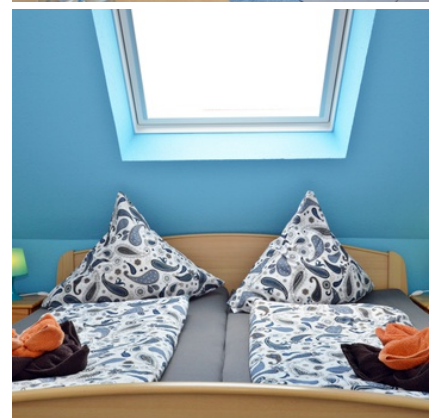

Im Erdgeschoss befindet sich die gut ausgestattete Küchenzeile mit Mikrowelle, Senseo-Maschine und Spülmaschine sowie der geräumige Ess- und Wohnbereich, der mit seinem großen HD-Fernseher, DVD-Player und Mini-Stereo Anlage zu gemütlichen Abenden einlädt. Auch für Spiele-Fans ist gesorgt, so stehen im Haus einige Gesellschaftsspiele und Kinderbücher zur Verfügung.

Des Weiteren sind im Haus eine Waschmaschine und ein Trockner vorhanden. Direkt vor der Tür befindet sich ein Außenabstellraum, welcher sich ideal zum Abstellen ihrer eigenen oder geliehenen Fahrräder eignet.

Das Auto kann man bequem, direkt vor dem Haus auf dem eigenen Parkplatz abstellen.

Bettwäsche und Handtücher können auf Wunsch dazu gebucht werden.

Merkmale und Ausstattung:

- Maximale Personenanzahl: 4
- ca. 55,00 m² Wohnfläche
- Tiere sind nicht erlaubt
- Die Wohnung befindet sich im Erd- und Obergeschoss
- Anzahl separater Schlafzimmer: 2
- Rauchen ist in der Wohnung nicht gestattet
- Ein Garten steht zur Verfügung
- Eine Terrasse ist vorhanden
- Internetnutzung ist möglich
- Eine Waschmaschine ist vorhanden
- Ein Wäschetrockner kann genutzt werden
- In der Küche befindet sich eine Spülmaschine
- Ihnen steht ein Parkplatz zur Verfügung
- Fußbodenheizung
- DVD-Player & Mini-Stereo-Anlage
- abschließbarer Außen-Abstellraum
- Bollerwagen
- Kinderreisebett & Hochstuhl
- Spiele und Bücher