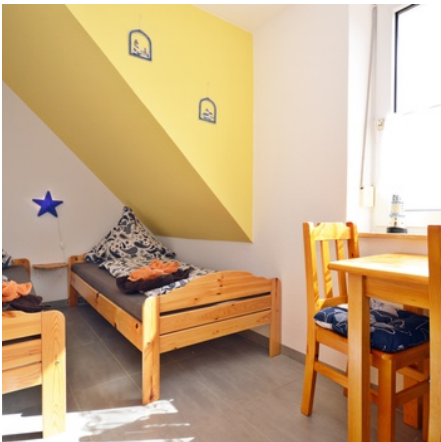

Exposé - Vermietungsangebot

Objekt Ferienhaus Seesternchen